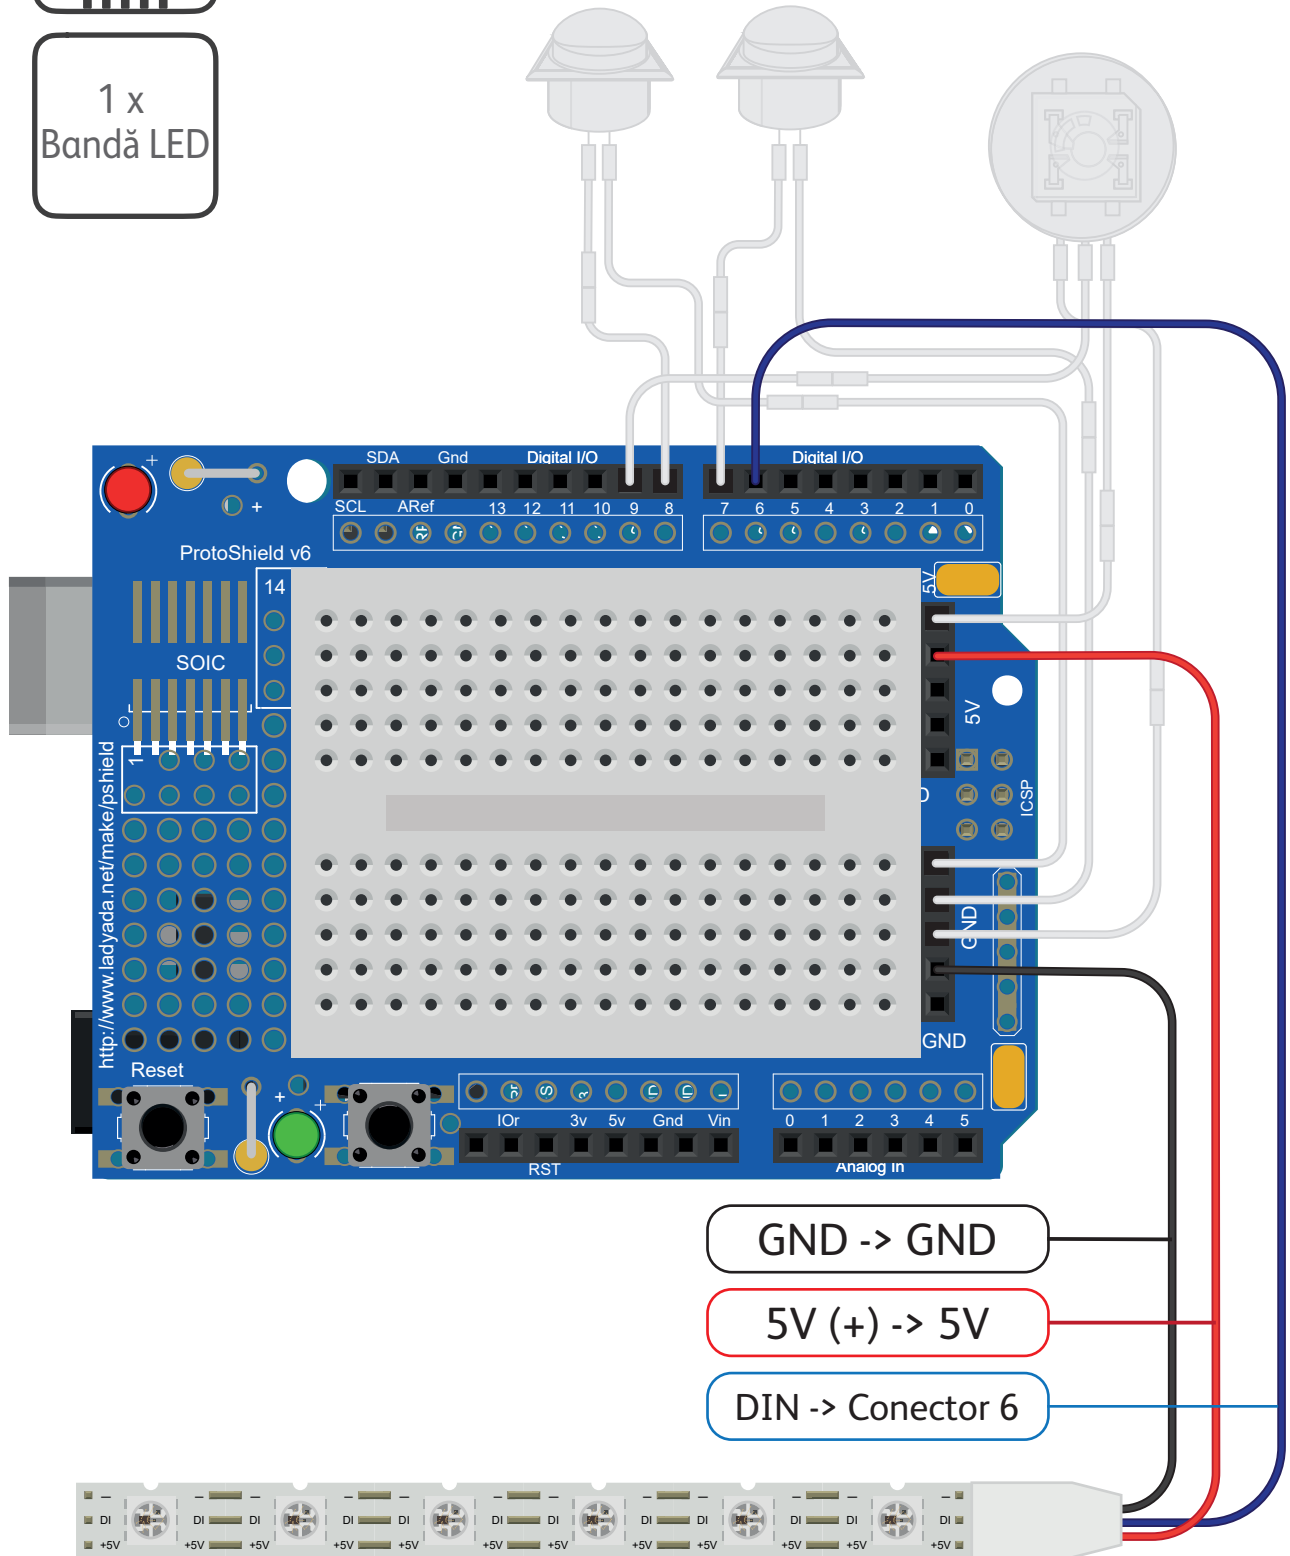

Programul pentru elevi al Fundației GFG

Instrucțiuni de cablare

România

1 x
Buton

+ -> Conector 7

Prelungitor
(alt fir mama/tata atașat) Utilizați doar
dacă firul este prea scurt.

Prelungitor
(alt fir mama/tata atașat) Utilizați doar
dacă firul este prea scurt.

- -> GND

1 x
Buton

+ -> Conector 8

Prelungitor
(alt fir mama/tata atașat) Utilizați doar
dacă firul este prea scurt.

Prelungitor
(alt fir mama/tata atașat) Utilizați doar
dacă firul este prea scurt.

--> GND

1 x
Neopixel

1 x
Bandă LED

1 x
Baterie
1 x 9V Baterie

Powered by
Rewise

Romania