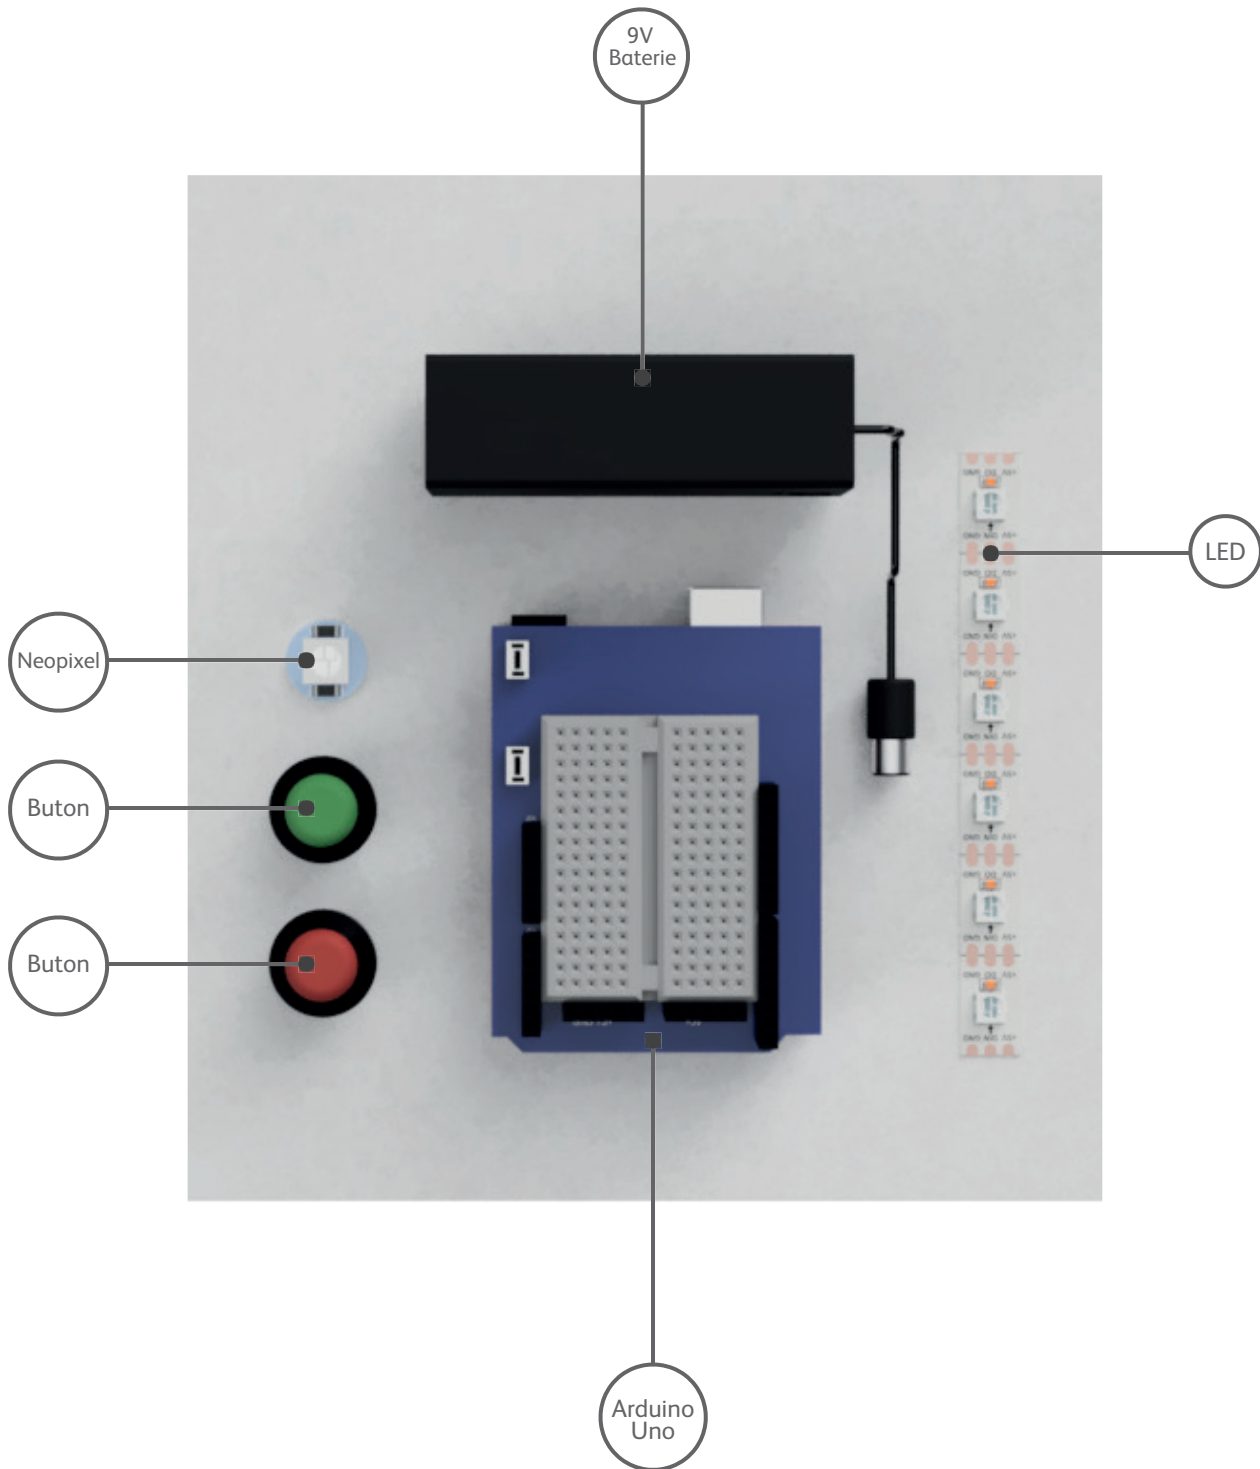

Programul pentru elevi al Fundației GFG

Instrucțiuni de cablare

România

1 x
Buton

+ -> Conector 7

Prelungitor
(alt fir mama/tata atașat) Utilizați doar
dacă firul este prea scurt.

Prelungitor
(alt fir mama/tata atașat) Utilizați doar
dacă firul este prea scurt.

- -> GND

1 x
Buton

+ -> Conector 8

Prelungitor
(alt fir mama/tata atașat) Utilizați doar
dacă firul este prea scurt.

Prelungitor
(alt fir mama/tata atașat) Utilizați doar
dacă firul este prea scurt.

--> GND

1 x
Neopixel

1 x
Bandă LED

1 x
Baterie
1 x 9V Baterie

Powered by
Rewise

Romania