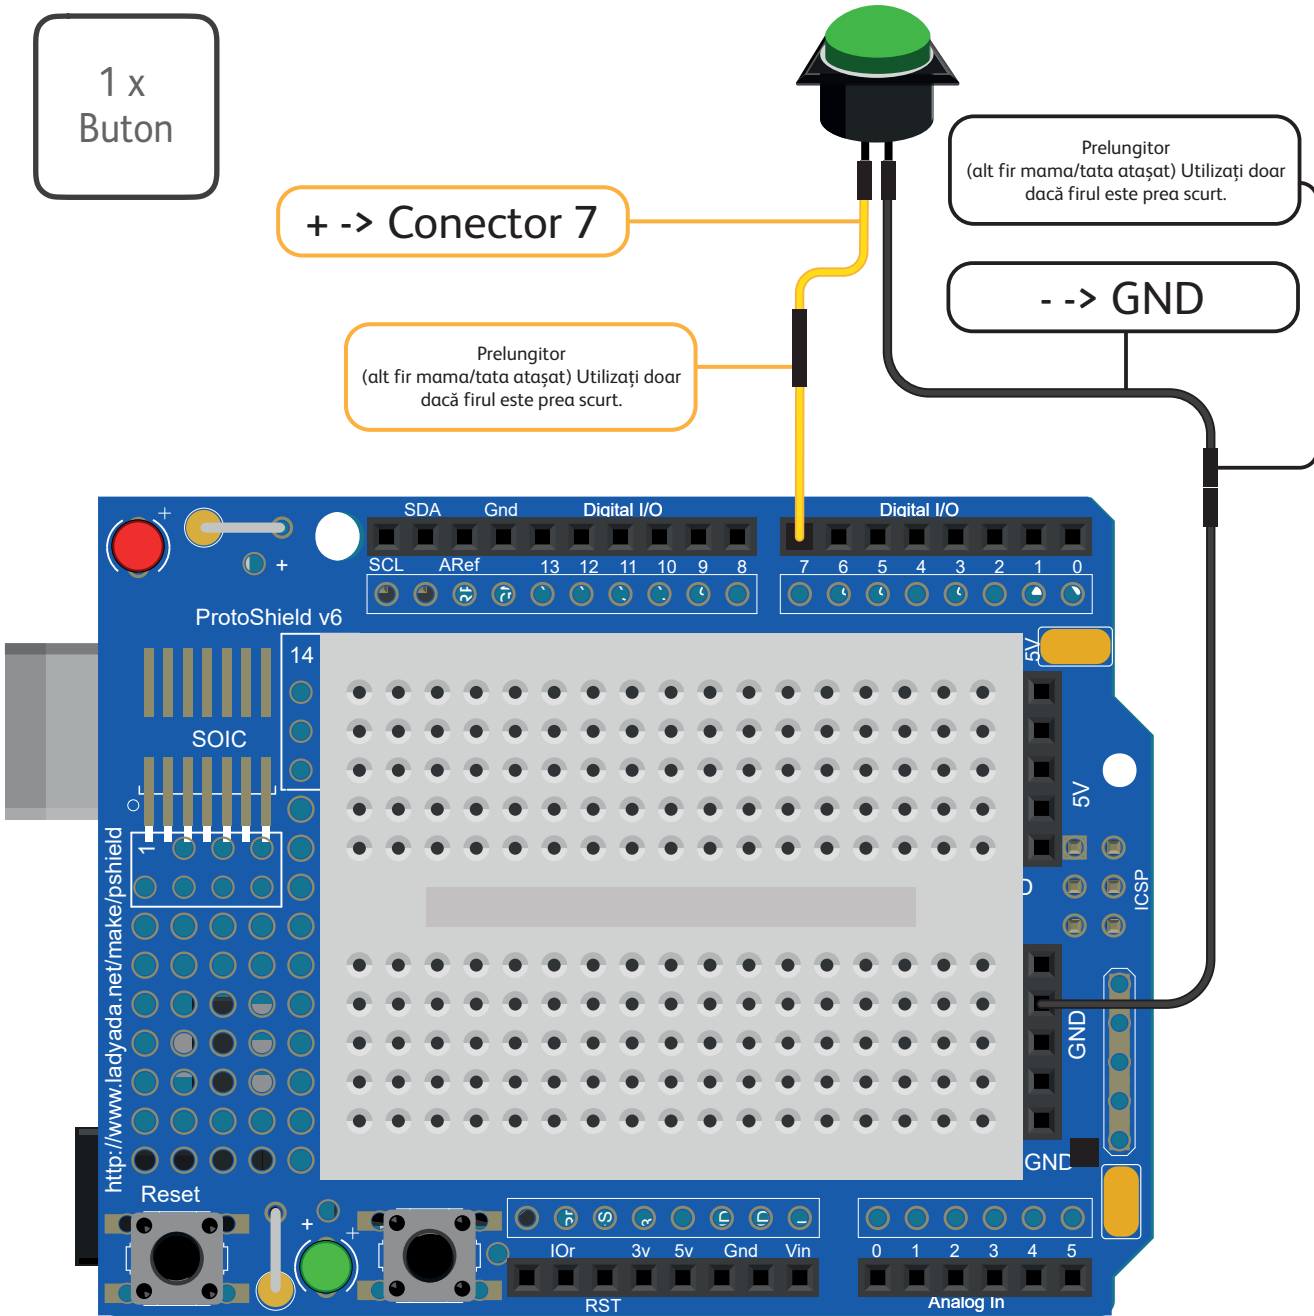

Programul pentru elevi al Fundației GFG

Instrucțiuni de cablare

România

1 x
Buton

+ -> Conector 7

Prelungitor
(alt fir mama/tata atașat) Utilizați doar
dacă firul este prea scurt.

Prelungitor
(alt fir mama/tata atașat) Utilizați doar
dacă firul este prea scurt.

- -> GND

1 x
Buton

+ -> Conector 8

Prelungitor
(alt fir mama/tata atașat) Utilizați doar
dacă firul este prea scurt.

Prelungitor
(alt fir mama/tata atașat) Utilizați doar
dacă firul este prea scurt.

--> GND

1 x
Neopixel

1 x
Bandă LED

1 x
Baterie
1 x 9V Baterie

Powered by
Rewise

Romania