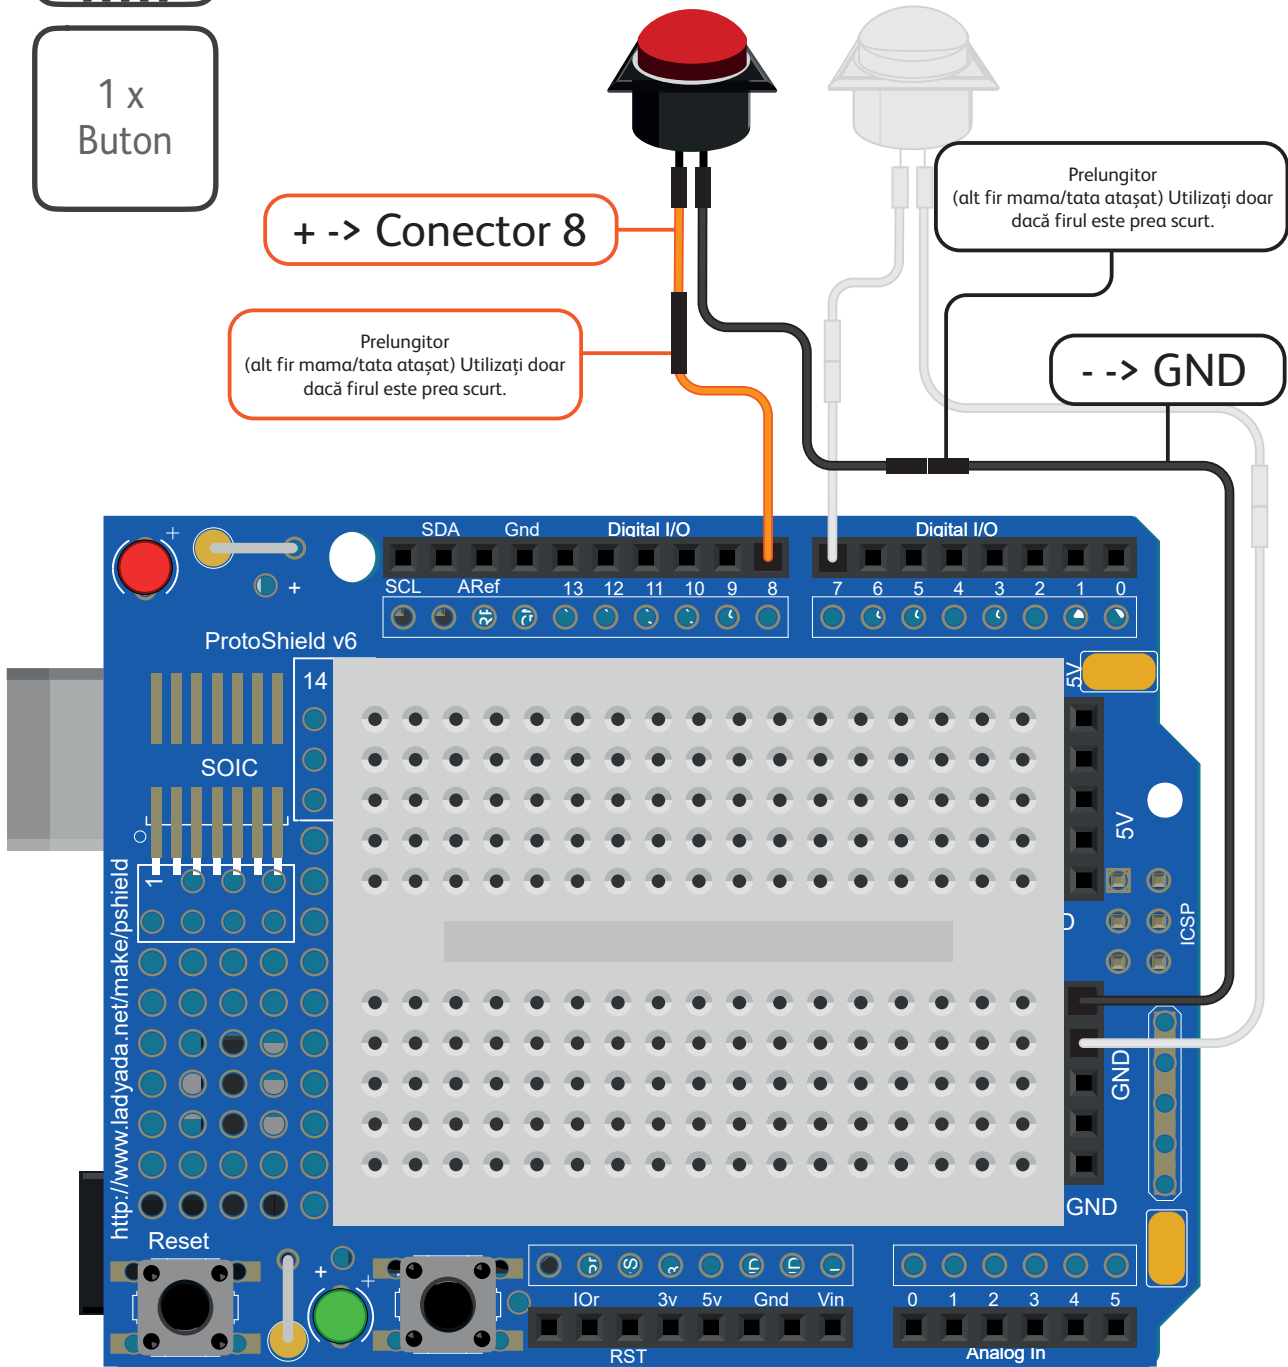

Programul pentru elevi al Fundației GFG

Instrucțiuni de cablare

România

1 x
Buton

+ -> Conector 7

Prelungitor
(alt fir mama/tata atașat) Utilizați doar
dacă firul este prea scurt.

Prelungitor
(alt fir mama/tata atașat) Utilizați doar
dacă firul este prea scurt.

- -> GND

1 x
Buton

+ -> Conector 8

Prelungitor
(alt fir mama/tata atașat) Utilizați doar
dacă firul este prea scurt.

Prelungitor
(alt fir mama/tata atașat) Utilizați doar
dacă firul este prea scurt.

--> GND

1 x
Neopixel

1 x
Bandă LED

1 x
Baterie
1 x 9V Baterie

Powered by
Rewise

Romania