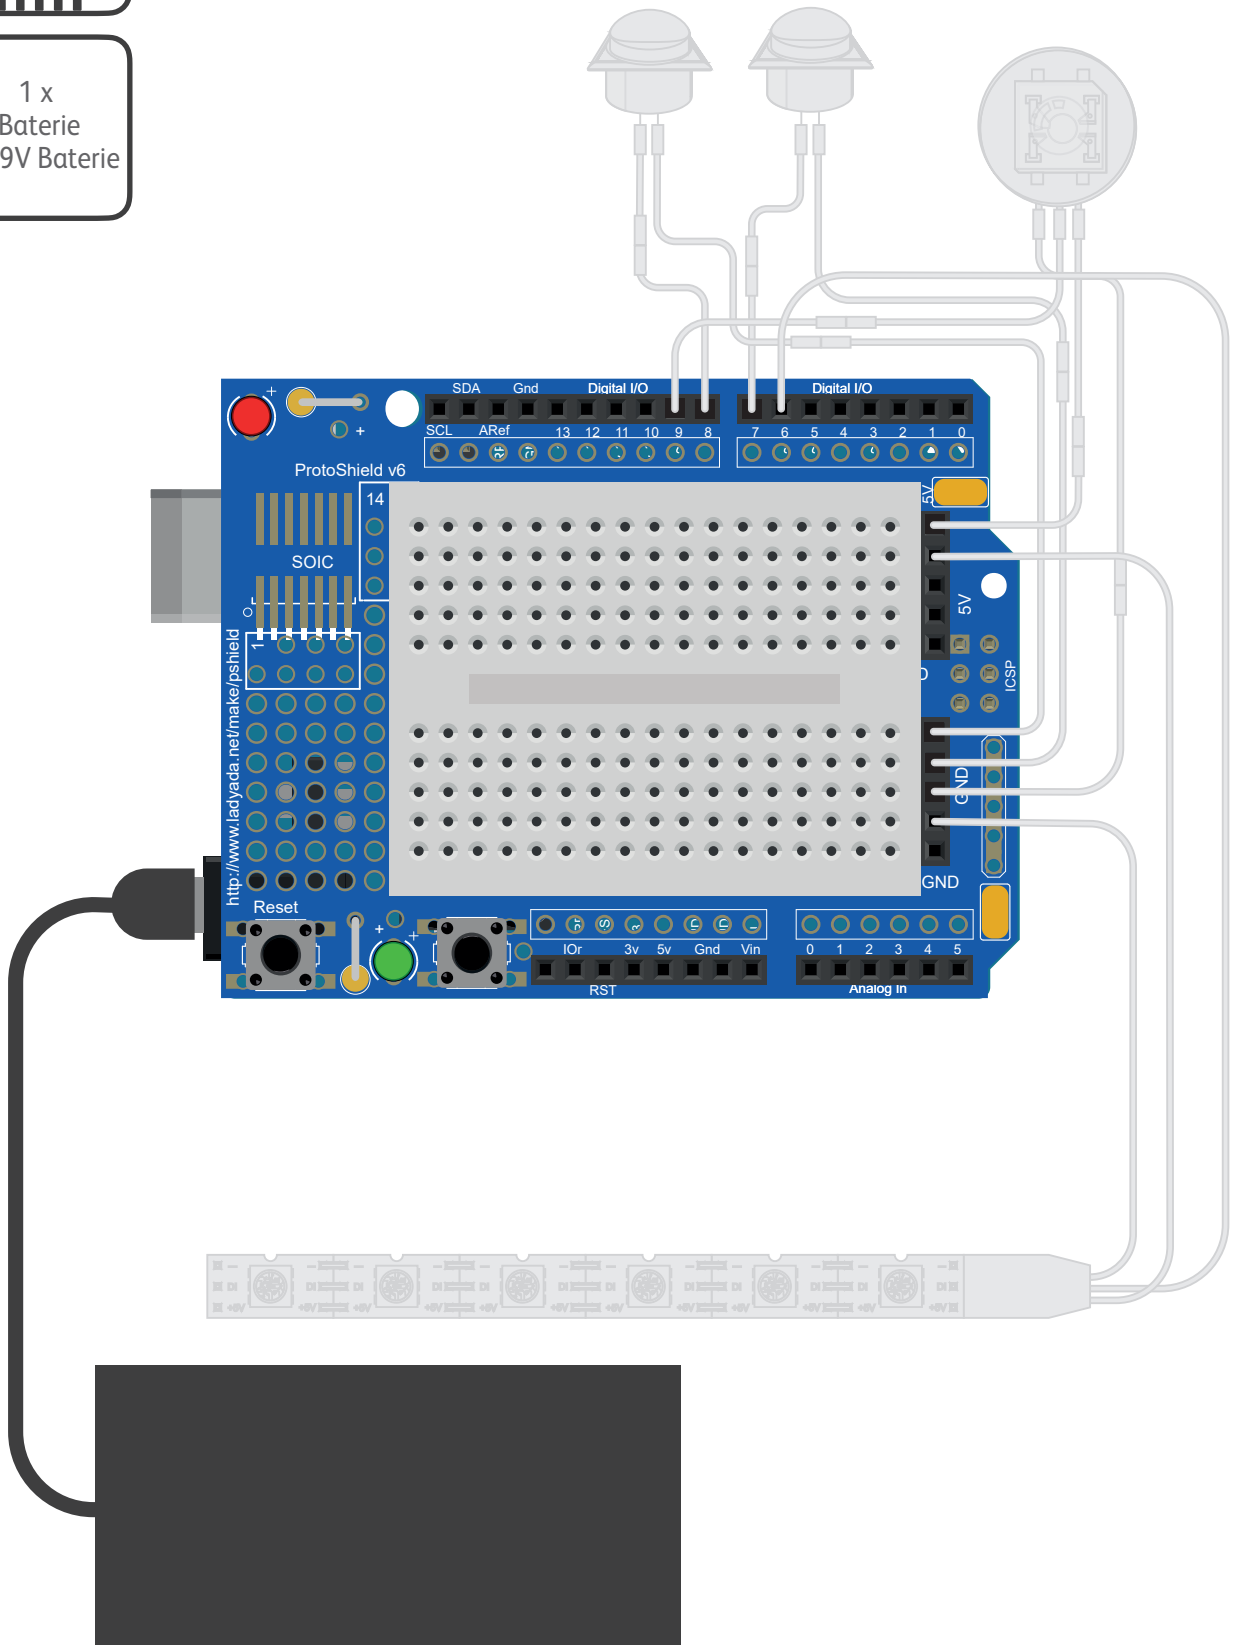

Programul pentru elevi al Fundației GFG

Instrucțiuni de cablare

România

1 x
Buton

+ -> Conector 7

Prelungitor
(alt fir mama/tata atașat) Utilizați doar
dacă firul este prea scurt.

Prelungitor
(alt fir mama/tata atașat) Utilizați doar
dacă firul este prea scurt.

- -> GND

1 x
Buton

+ -> Conector 8

Prelungitor
(alt fir mama/tata atașat) Utilizați doar
dacă firul este prea scurt.

Prelungitor
(alt fir mama/tata atașat) Utilizați doar
dacă firul este prea scurt.

--> GND

1 x
Neopixel

1 x
Bandă LED

1 x
Baterie
1 x 9V Baterie

Powered by
Rewise

Romania