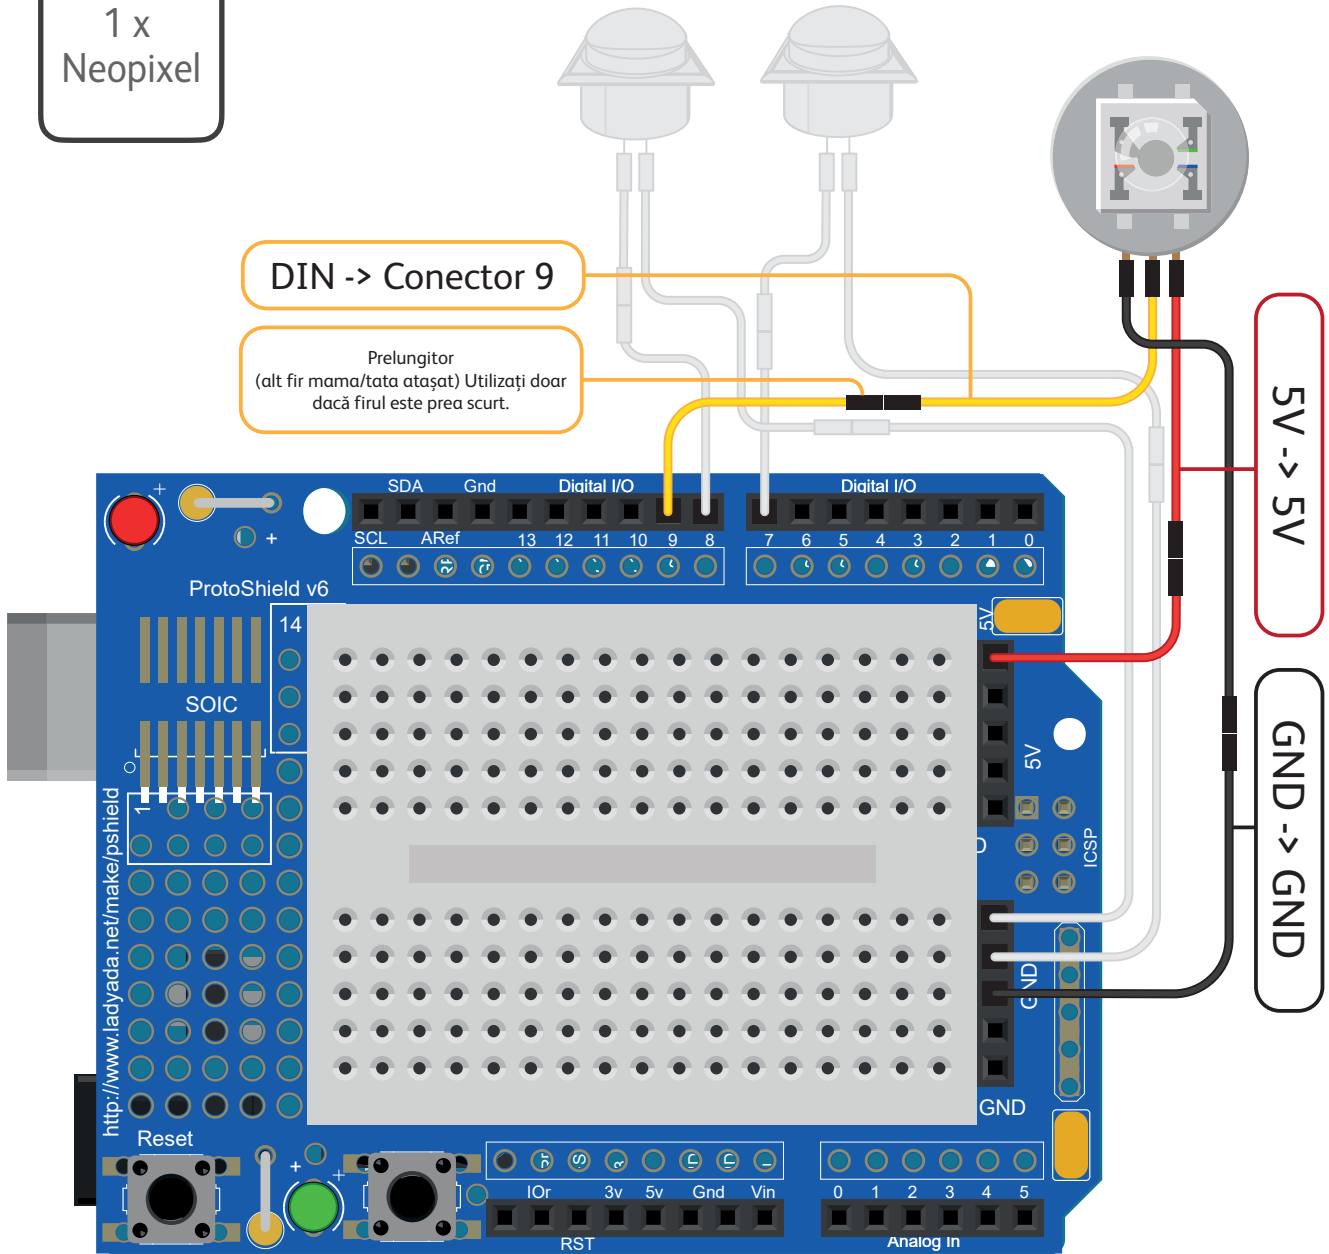

Programul pentru elevi al Fundației GFG

Instrucțiuni de cablare

România

1 x
Buton

+ -> Conector 7

Prelungitor
(alt fir mama/tata atașat) Utilizați doar
dacă firul este prea scurt.

Prelungitor
(alt fir mama/tata atașat) Utilizați doar
dacă firul este prea scurt.

- -> GND

1 x
Buton

+ -> Conector 8

Prelungitor
(alt fir mama/tata atașat) Utilizați doar
dacă firul este prea scurt.

Prelungitor
(alt fir mama/tata atașat) Utilizați doar
dacă firul este prea scurt.

--> GND

1 x
Neopixel

1 x
Bandă LED

1 x
Baterie
1 x 9V Baterie

Powered by
Rewise

Romania