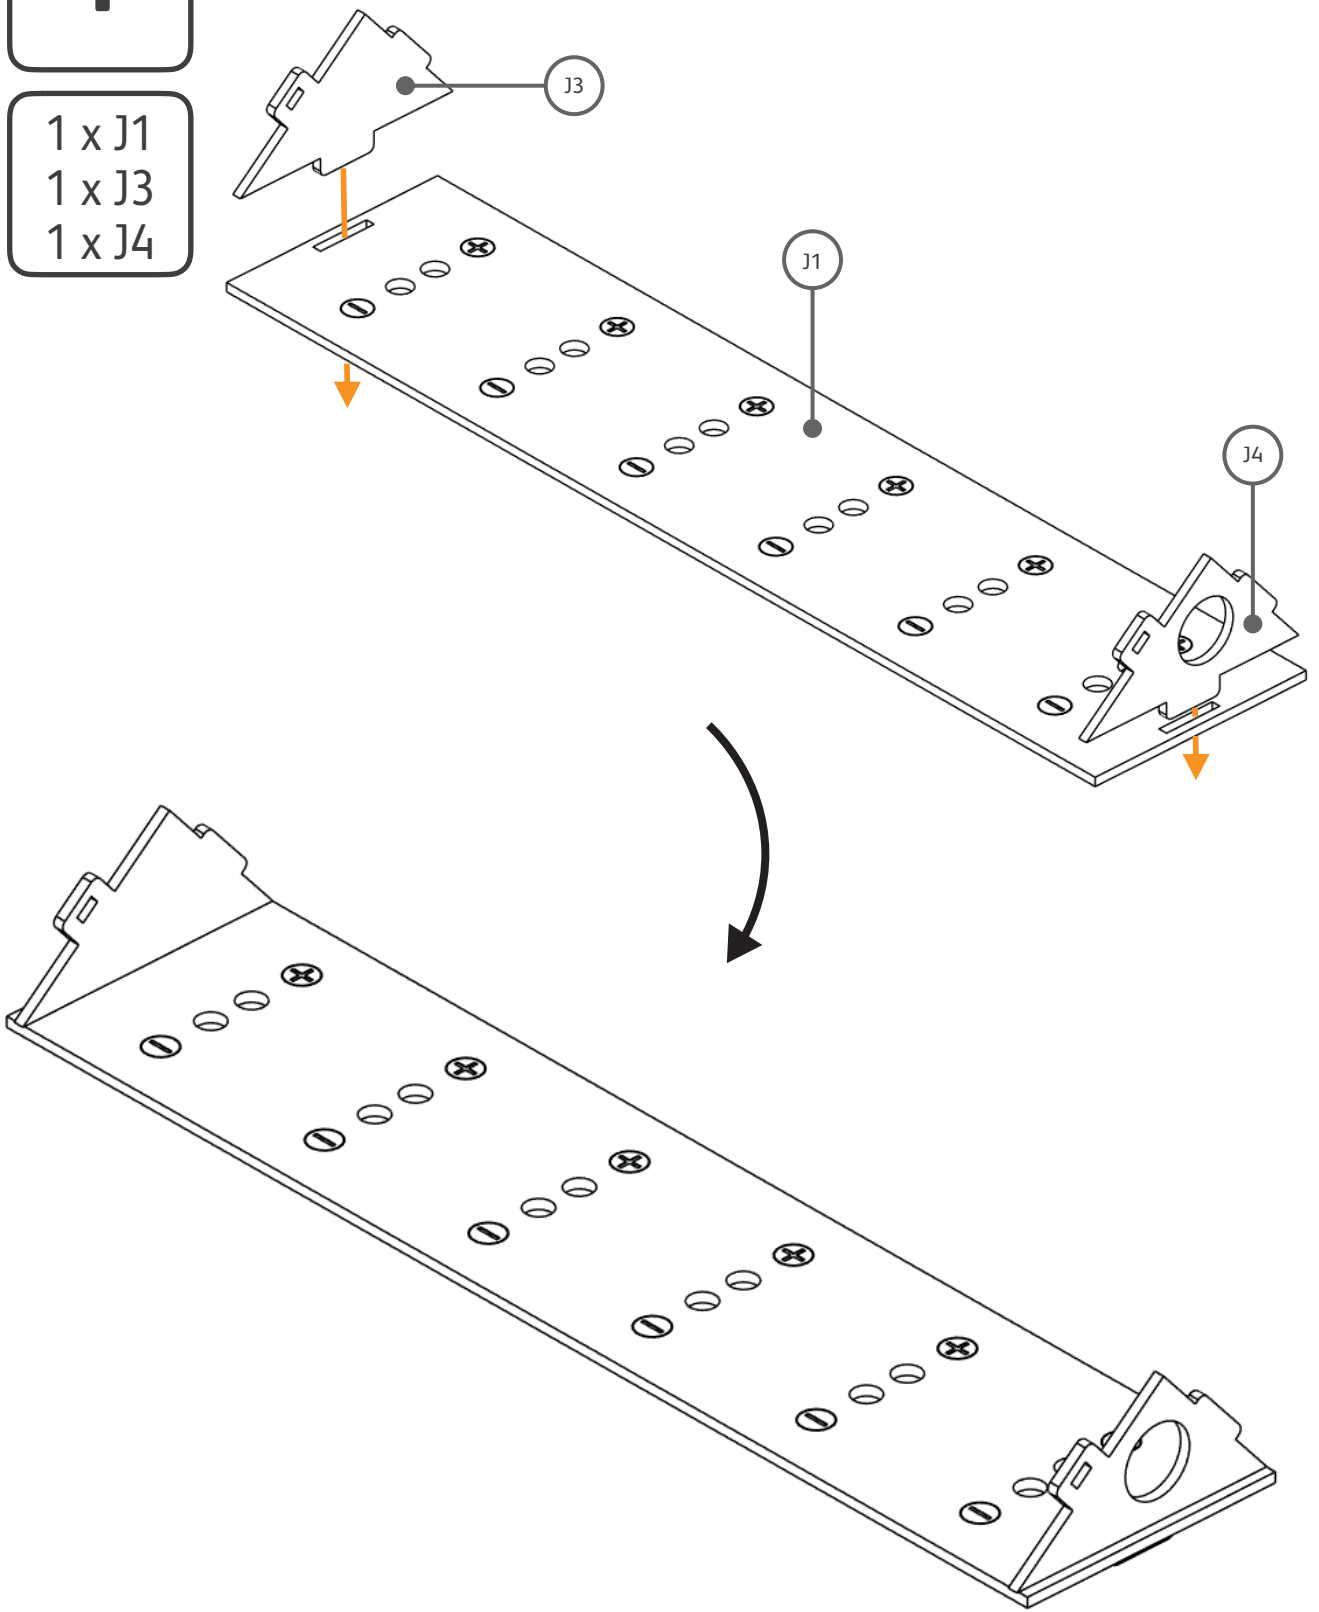

2

2

1 x
Între-
pător

3

3

1 x J2

4

4

6

6

Conectare laCuptorul cu Arc Electric Arduino Nano folosind cablu albastru.

7

7

1 x J5

8

2 x A