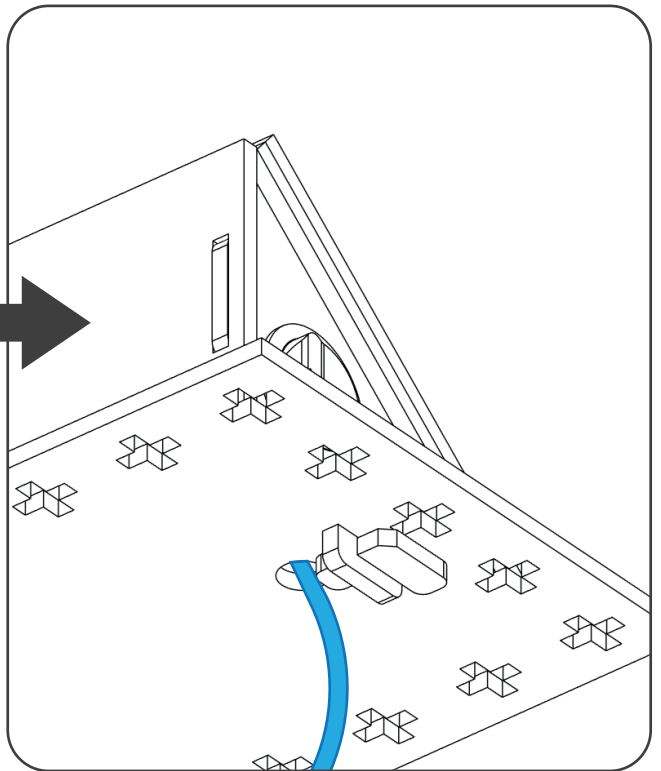

6

6

Conectare laCuptorul cu Arc Electric Arduino Nano folosind cablu albastru.

7

7

1 x J5

8

2 x A