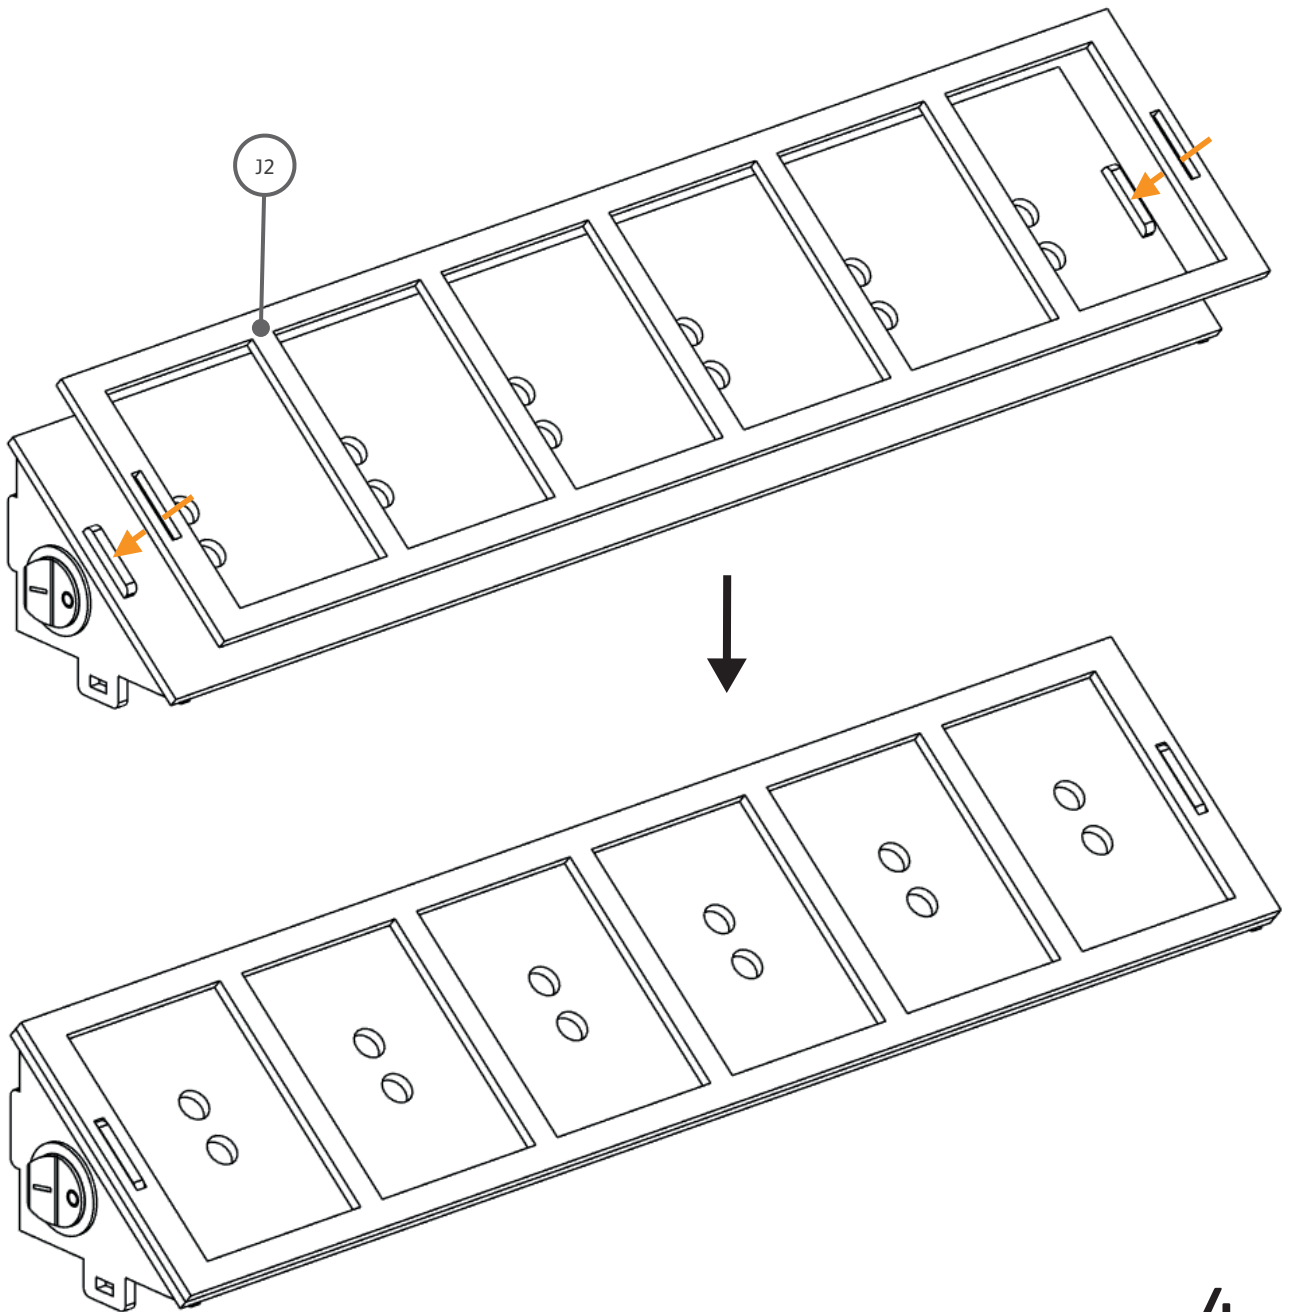

2

2

1 x
Între-
pător

3

3

1 x J2

4

4

6

6

Conectare laCuptorul cu Arc Electric Arduino Nano folosind cablu albastru.

7

7

1 x J5

8

2 x A