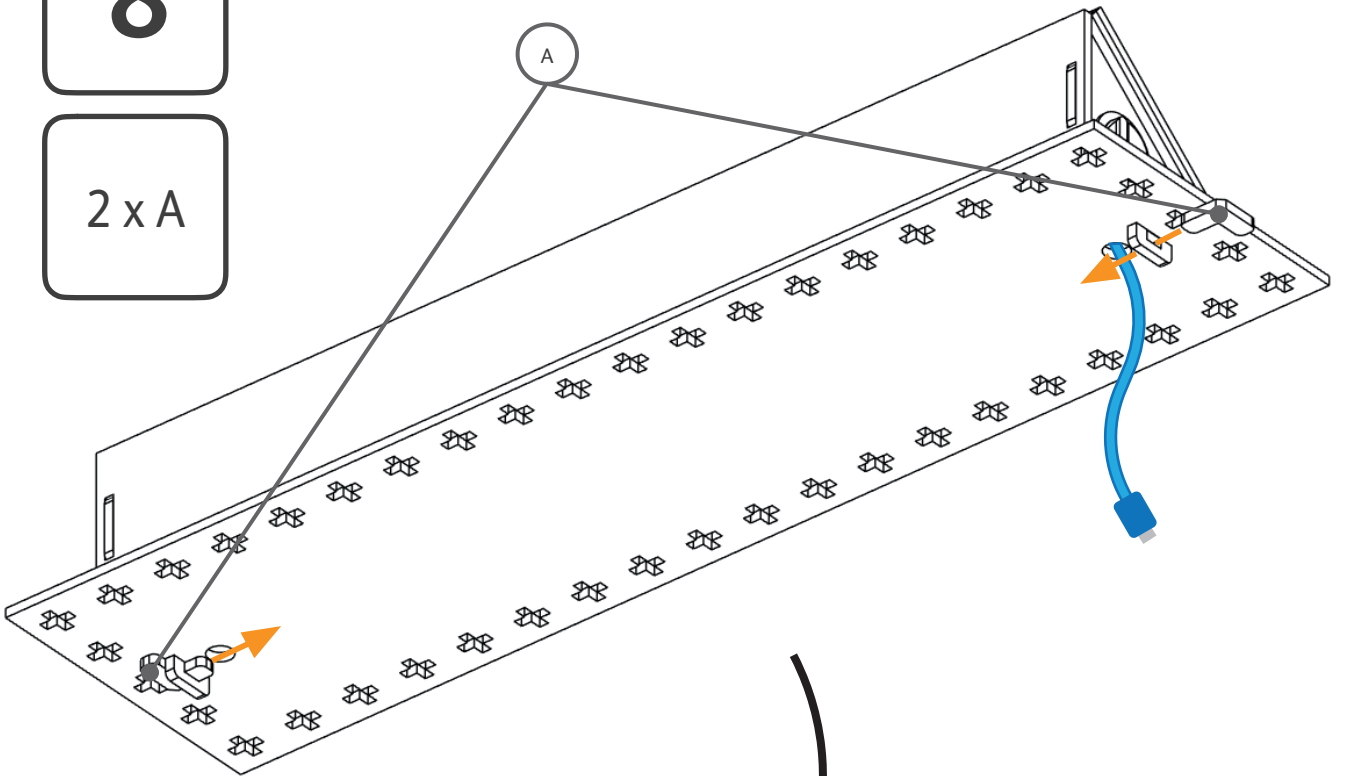

6

6

Conectare laCuptorul cu Arc Electric Arduino Nano folosind cablu albastru.

7

7

1 x J5

8

2 x A