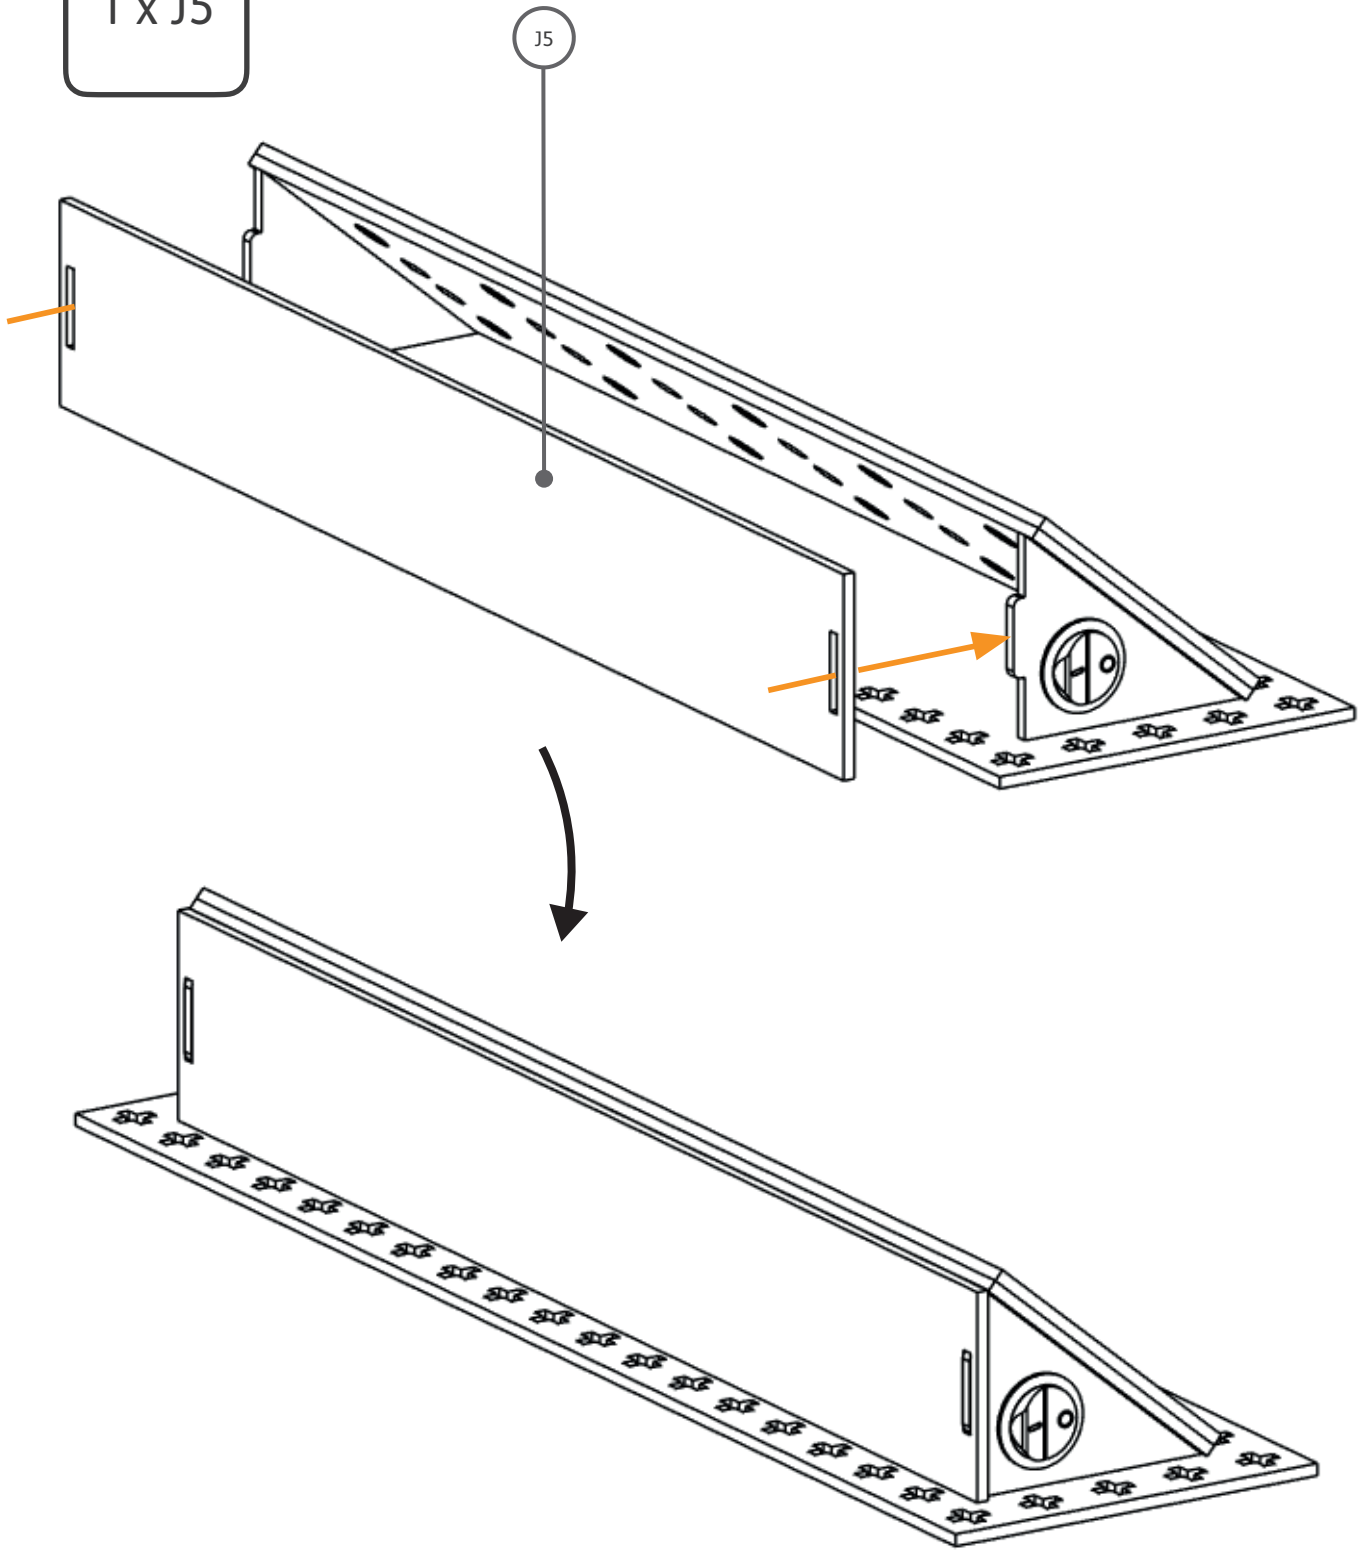

6

6

Conectare laCuptorul cu Arc Electric Arduino Nano folosind cablu albastru.

7

7

1 x J5

8

2 x A