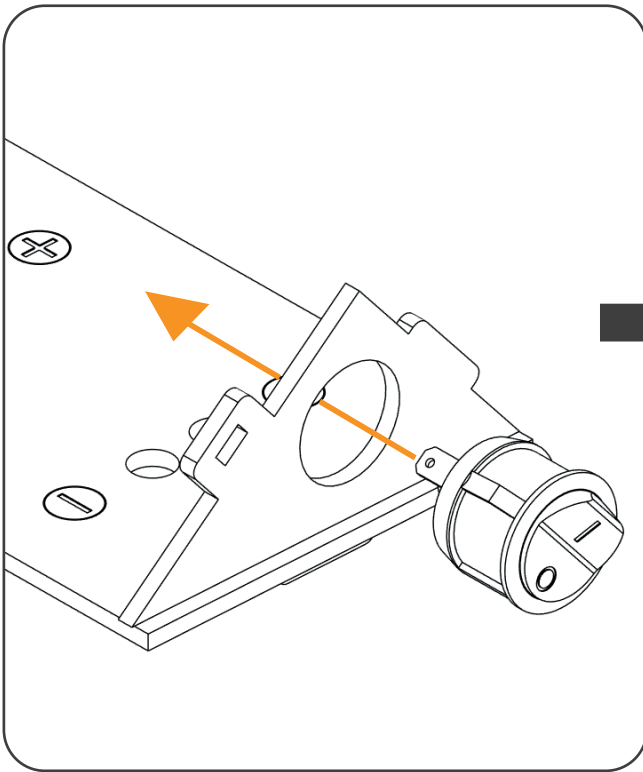

2

1 x
Între-
pător

3