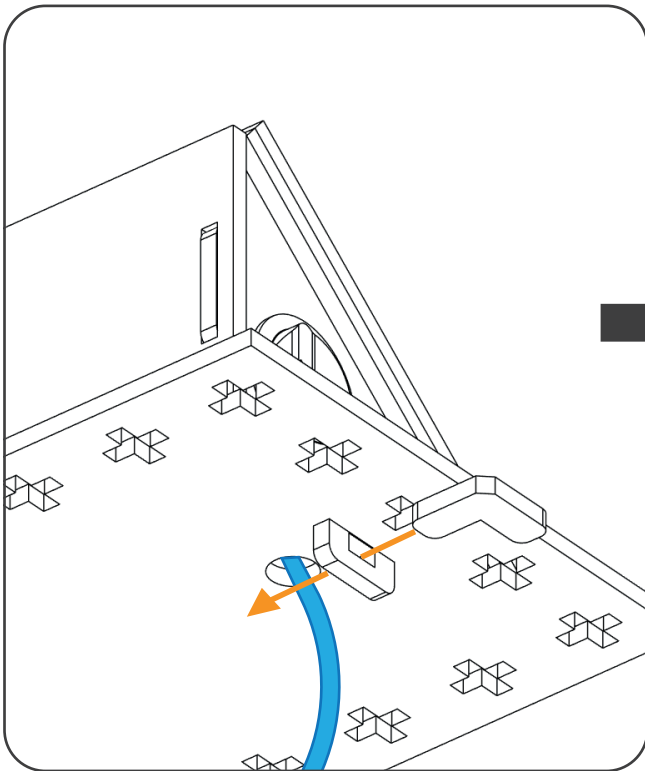

6

6

Conectare laCuptorul cu Arc Electric Arduino Nano folosind cablu albastru.

7

7

1 x J5

8

2 x A