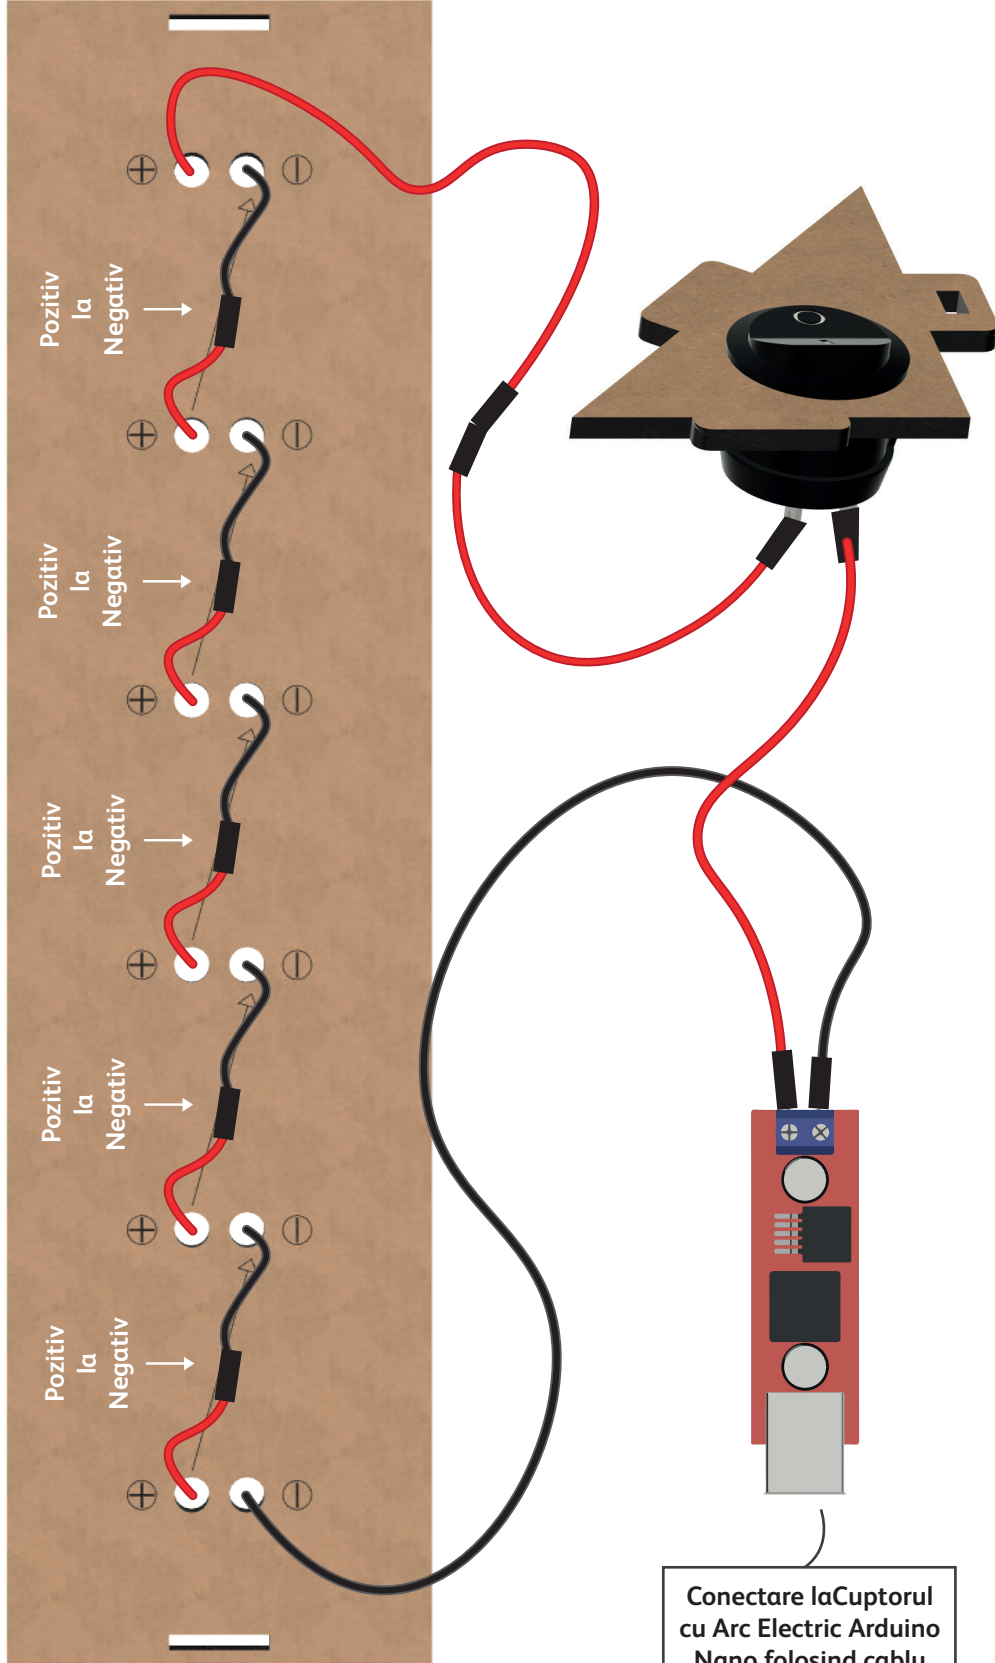

6

6

Conectare laCuptorul cu Arc Electric Arduino Nano folosind cablu albastru.

7

7

1 x J5

8

2 x A