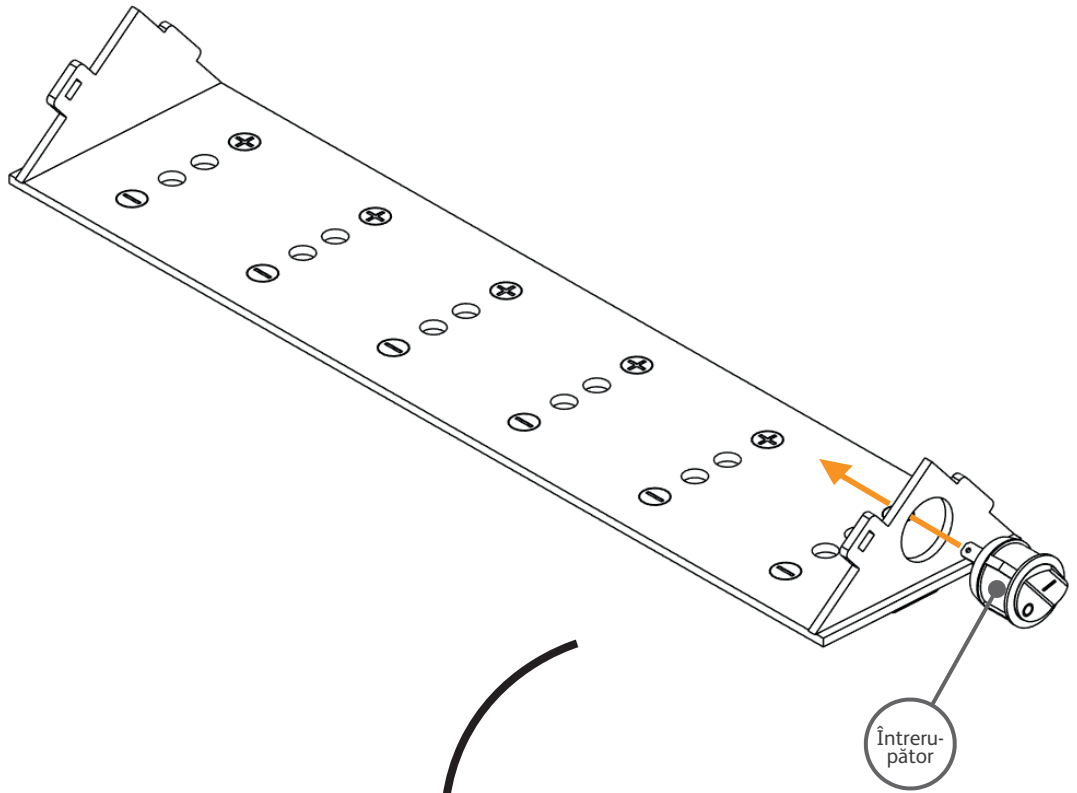

2

1 x
Între-
pător

3