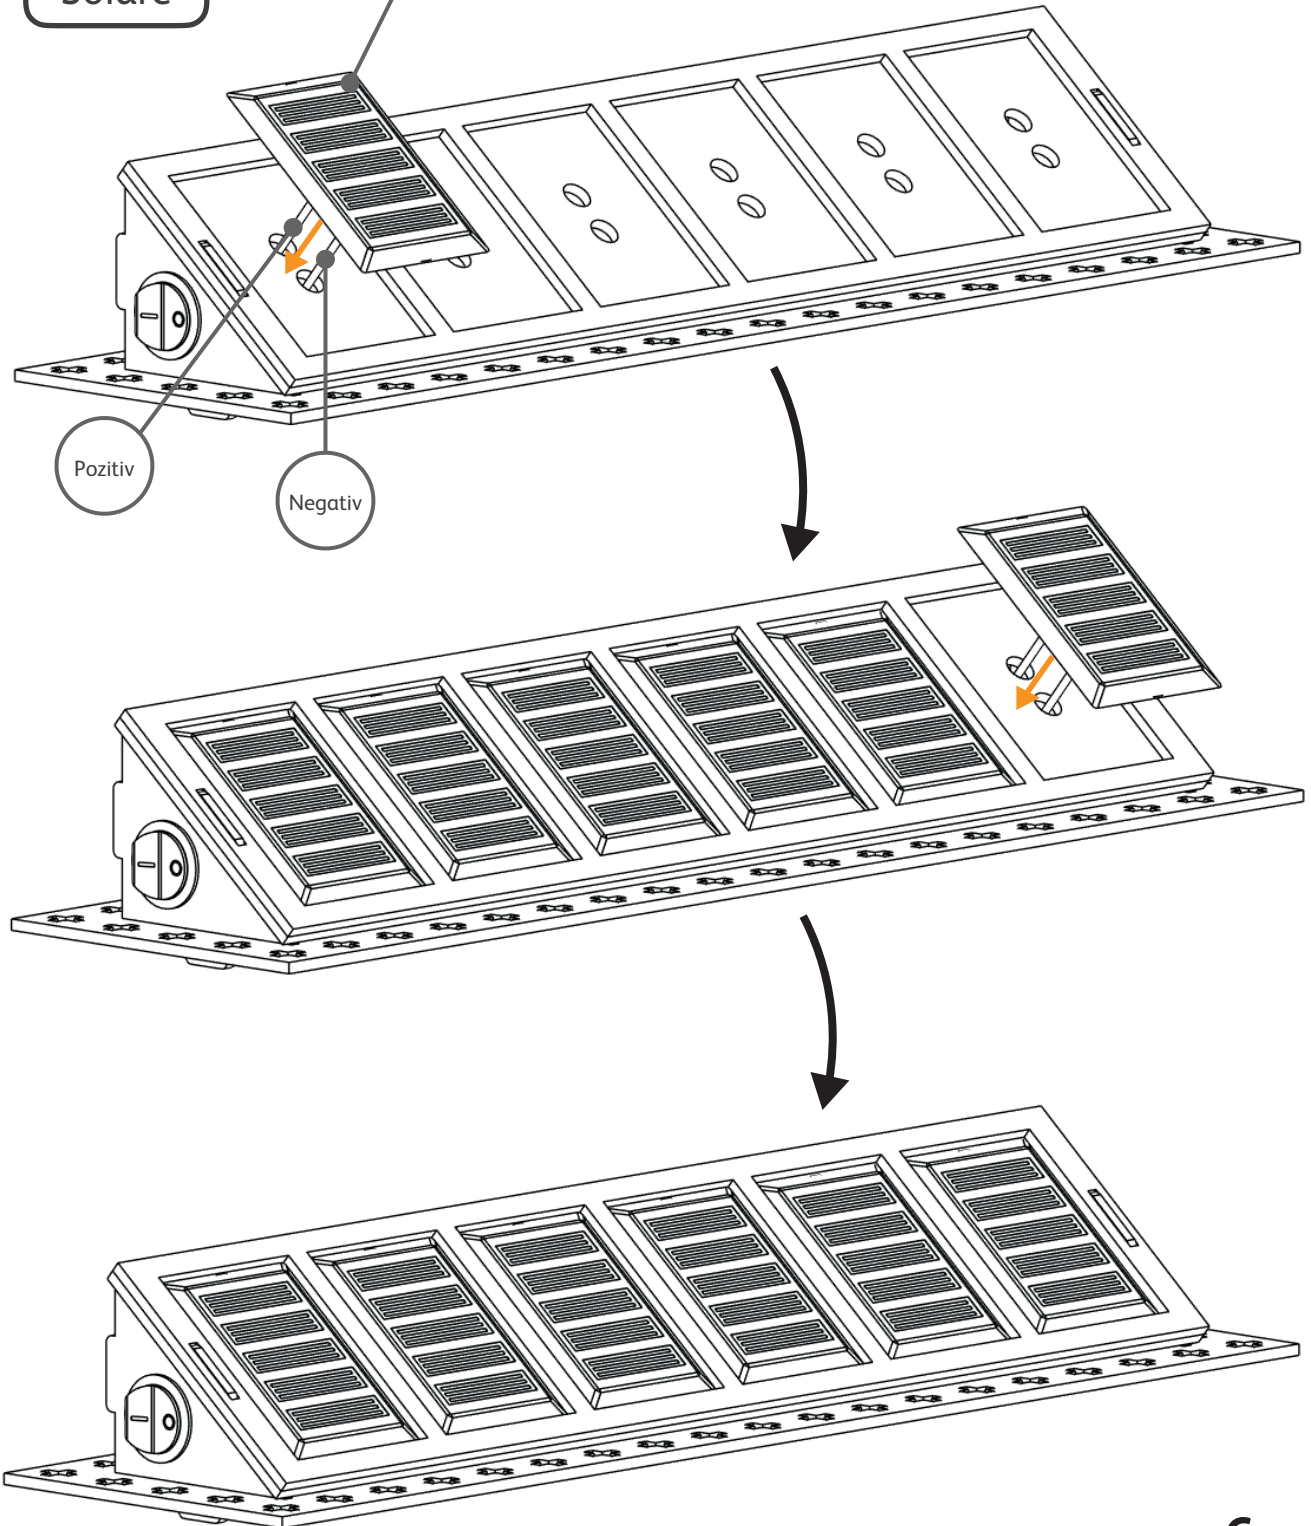

1 x J6

J6

5

5

6 x
Panouri
Solare

Panou
Solar

Pozitiv

Negativ

6

6

Conectare laCuptorul cu Arc Electric Arduino Nano folosind cablu albastru.

7

7

1 x J5

8

2 x A